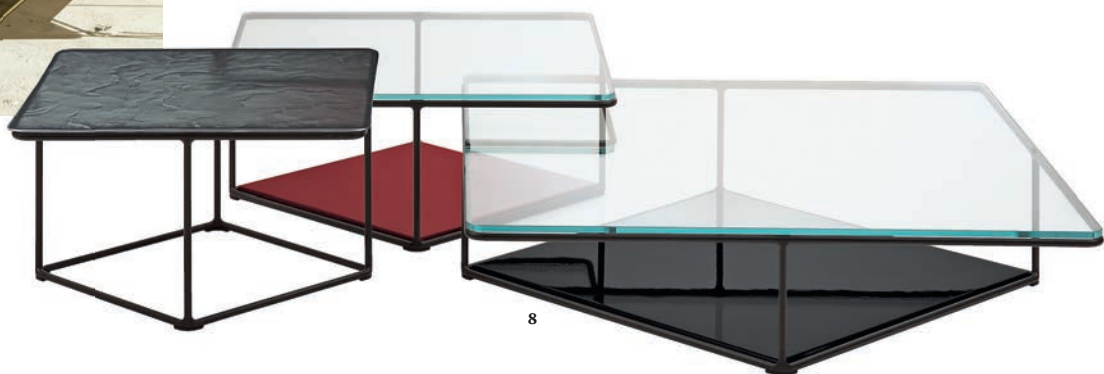

Коммерсантъ

Тематическое приложение
к газете «Коммерсантъ» №11

30 мая 2023

Стиль и интерьеры

Хитрый свет 34

Летний декор 38

Водостойкая мебель 47

Грани и преломления

В интерьере всегда выглядят эффектно эксперименты с геометрией: мебельные многогранники и предметы, образованные пересечением двух или нескольких плоскостей. Комоды и консоли из прозрачного стекла с четкими силуэтами; играющие на свету гранями столы; деревянные кубики шкафов — в новых коллекциях множество тому примеров. За счет преломления линий меняется восприятие привычных предметов мебели и пространства — особенно если автор добавляет цветные поверхности и зеркала, играя с отражениями.

MARMO ARREDO

A&B LIVING

RIMADESIO

1. Стол Chiglia, Marmo Arredo 2. Шкаф Robotin, Glas Italia 3. Шкаф Enigma, Promemoria 4. Консоль Blurred, Fendi Casa 5. Журнальный столик Mex, Cassina 6. Столики Ravel, A&B Living 7. Система дверей Air, Rimadesio 8. Столик Lemante, B&B Italia