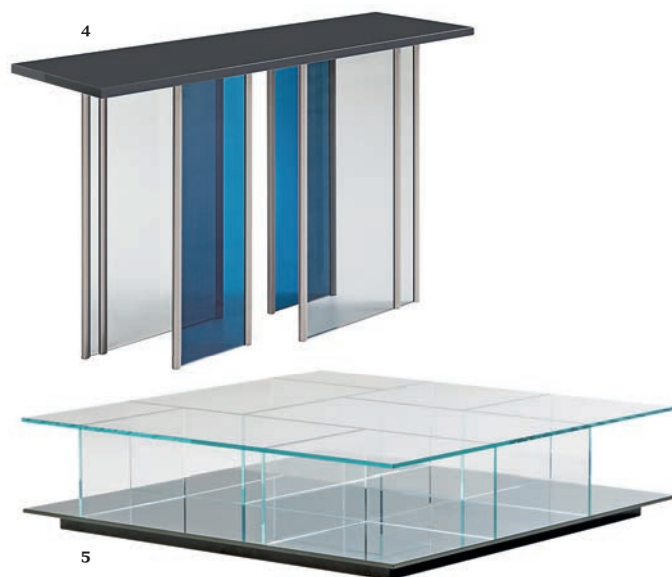

Коммерсантъ

Тематическое приложение
к газете «Коммерсантъ» №11

30 мая 2023

Стиль и интерьеры

Хитрый свет 34

Летний декор 38

Водостойкая мебель 47

Грани и преломления

В интерьере всегда выглядят эффектно эксперименты с геометрией: мебельные многогранники и предметы, образованные пересечением двух или нескольких плоскостей. Комоды и консоли из прозрачного стекла с четкими силуэтами; играющие на свету гранями столы; деревянные кубики шкафов — в новых коллекциях множество тому примеров. За счет преломления линий меняется восприятие привычных предметов мебели и пространства — особенно если автор добавляет цветные поверхности и зеркала, играя с отражениями.

MARMO ARREDO

A&B LIVING

RIMADESIO

1. Стол Chiglia, Marmo Arredo 2. Шкаф Robotin, Glas Italia 3. Шкаф Enigma, Promemoria 4. Консоль Blurred, Fendi Casa 5. Журнальный столик Mex, Cassina 6. Столики Ravel, A&B Living 7. Система дверей Air, Rimadesio 8. Столик Lemante, B&B Italia